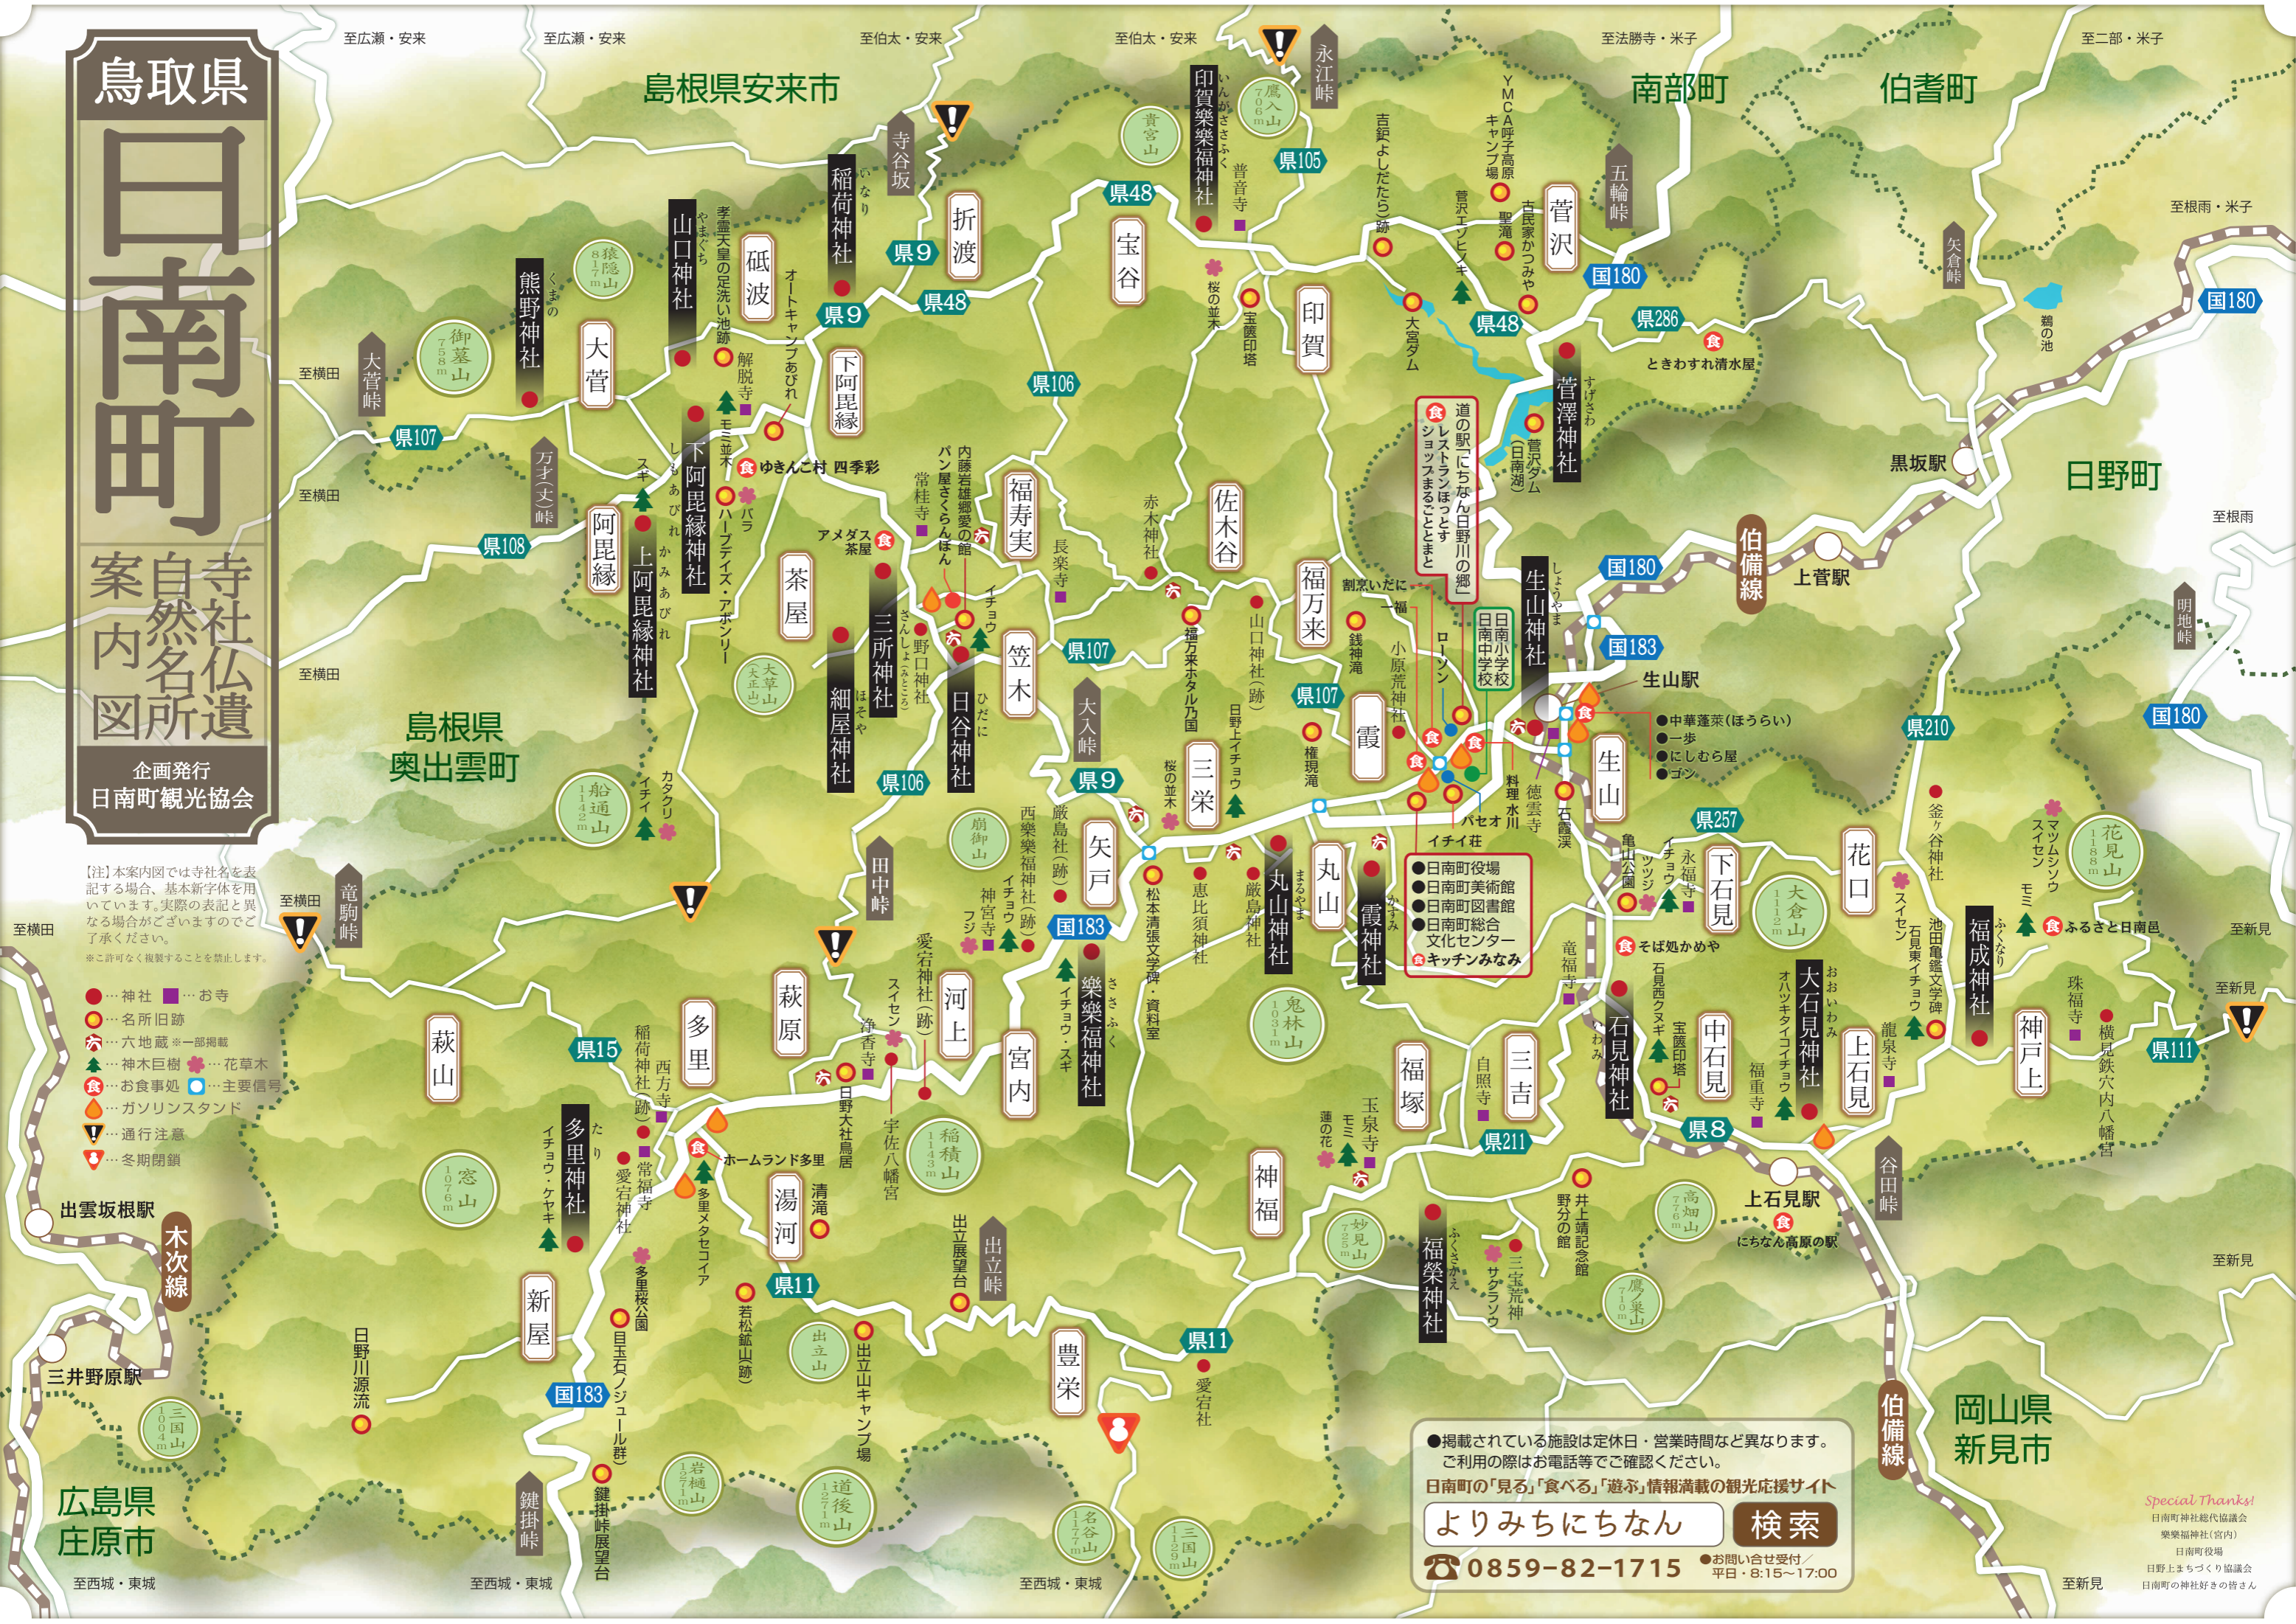

# 鳥取県 日南町

寺社仏遺 自然名所 案内図

企画発行 日南町観光協会

【注】本案内図では寺社名を表記する場合、基本新字体を用いています。実際の表記と異なる場合がございますのでご了承ください。  
 ※ご許可なく複製することを禁止します。

- 神社
- 寺
- 名所旧跡
- 六地藏 ※一部掲載
- 神木巨樹
- 花草木
- お食事処
- 主要信号
- ガソリンスタンド
- !! 通行注意
- 冬期閉鎖

●掲載されている施設は定休日・営業時間など異なります。ご利用の際はお電話等でご確認ください。

日南町の「見る」「食べる」「遊ぶ」情報満載の観光応援サイト

**よりみちにちなん** **検索**

☎0859-82-1715 ●お問い合わせ受付/ 平日・8:15~17:00

Special Thanks!

日南町神社総代協議会  
 樂樂福神社(宮内)  
 日南町役場  
 日野上まちづくり協議会  
 日南町の神社好きの皆さん